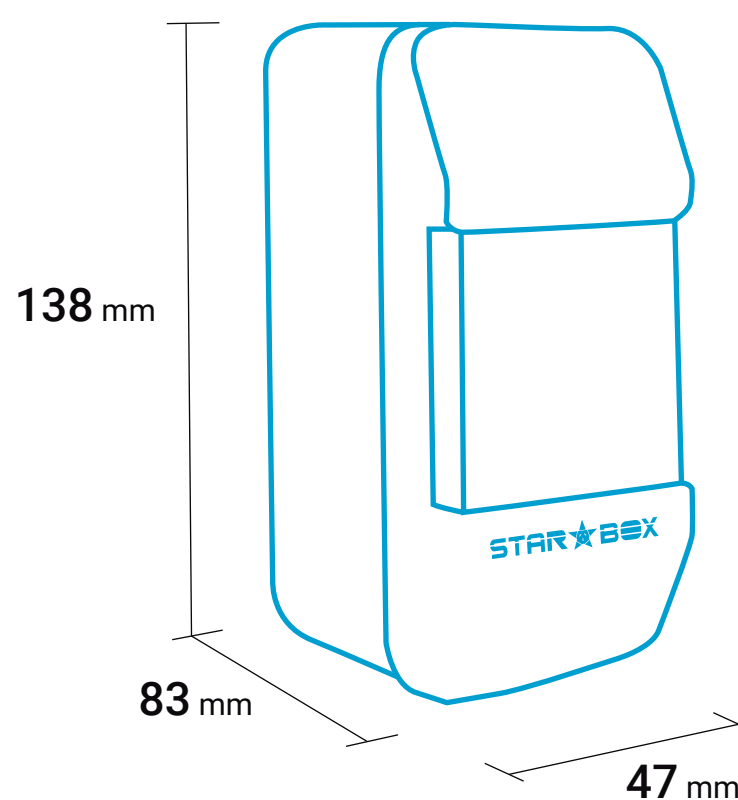

MATERIAL
TERMOESTABLE

IP 30

RANGO TENSIÓN
230/400V

Diseñadas para su fácil instalación en la construcción eléctrica en general y en seco de sistemas modulares DIN.

- Frente troquelado para facilitar calado a medida.
- Puerta transparente para visualización de corte.
- Resistencia al impacto IK08
- Resistencia al fuego (Filamento 650°)
- Resistencia al calor (Presión bola) 70°C/<1,4mm
- Resistencia envejecimiento 70°C 168 hs
- Voltaje de aislación 500V

STAR  **BOX**

 @starbox.electric

 @starbox.electric

 info@starbox.com.ar

CAJAS PARA TÉRMICA

CÓDIGO

00901

1-2 MÓDULOS