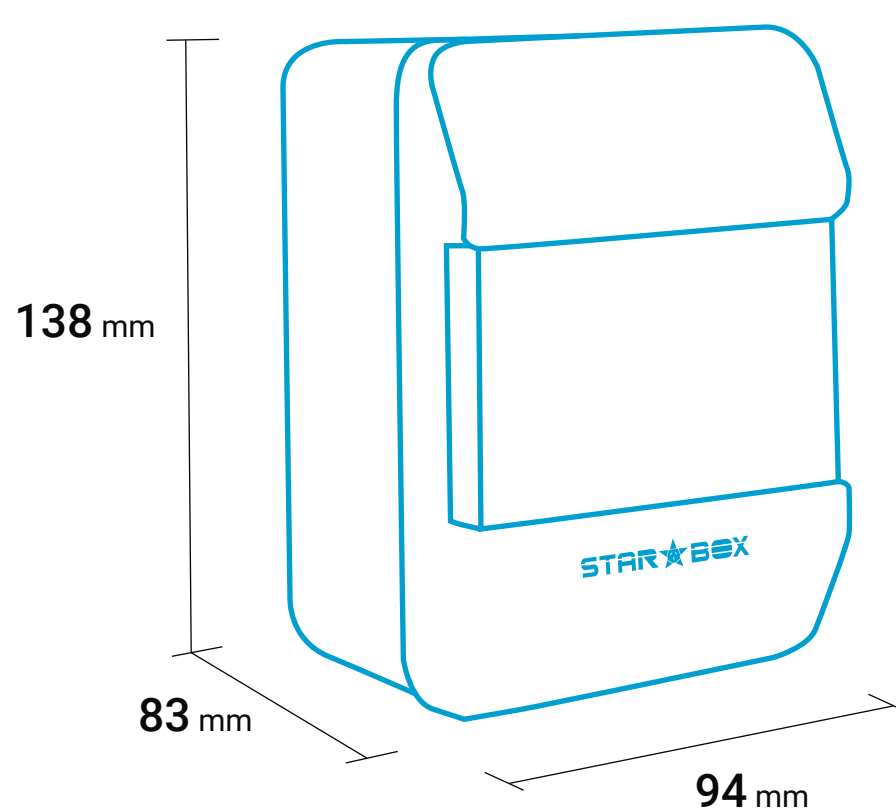

CÓDIGO

00902

2-4 MÓDULOS

CÓDIGO

00903

4-8 MÓDULOS